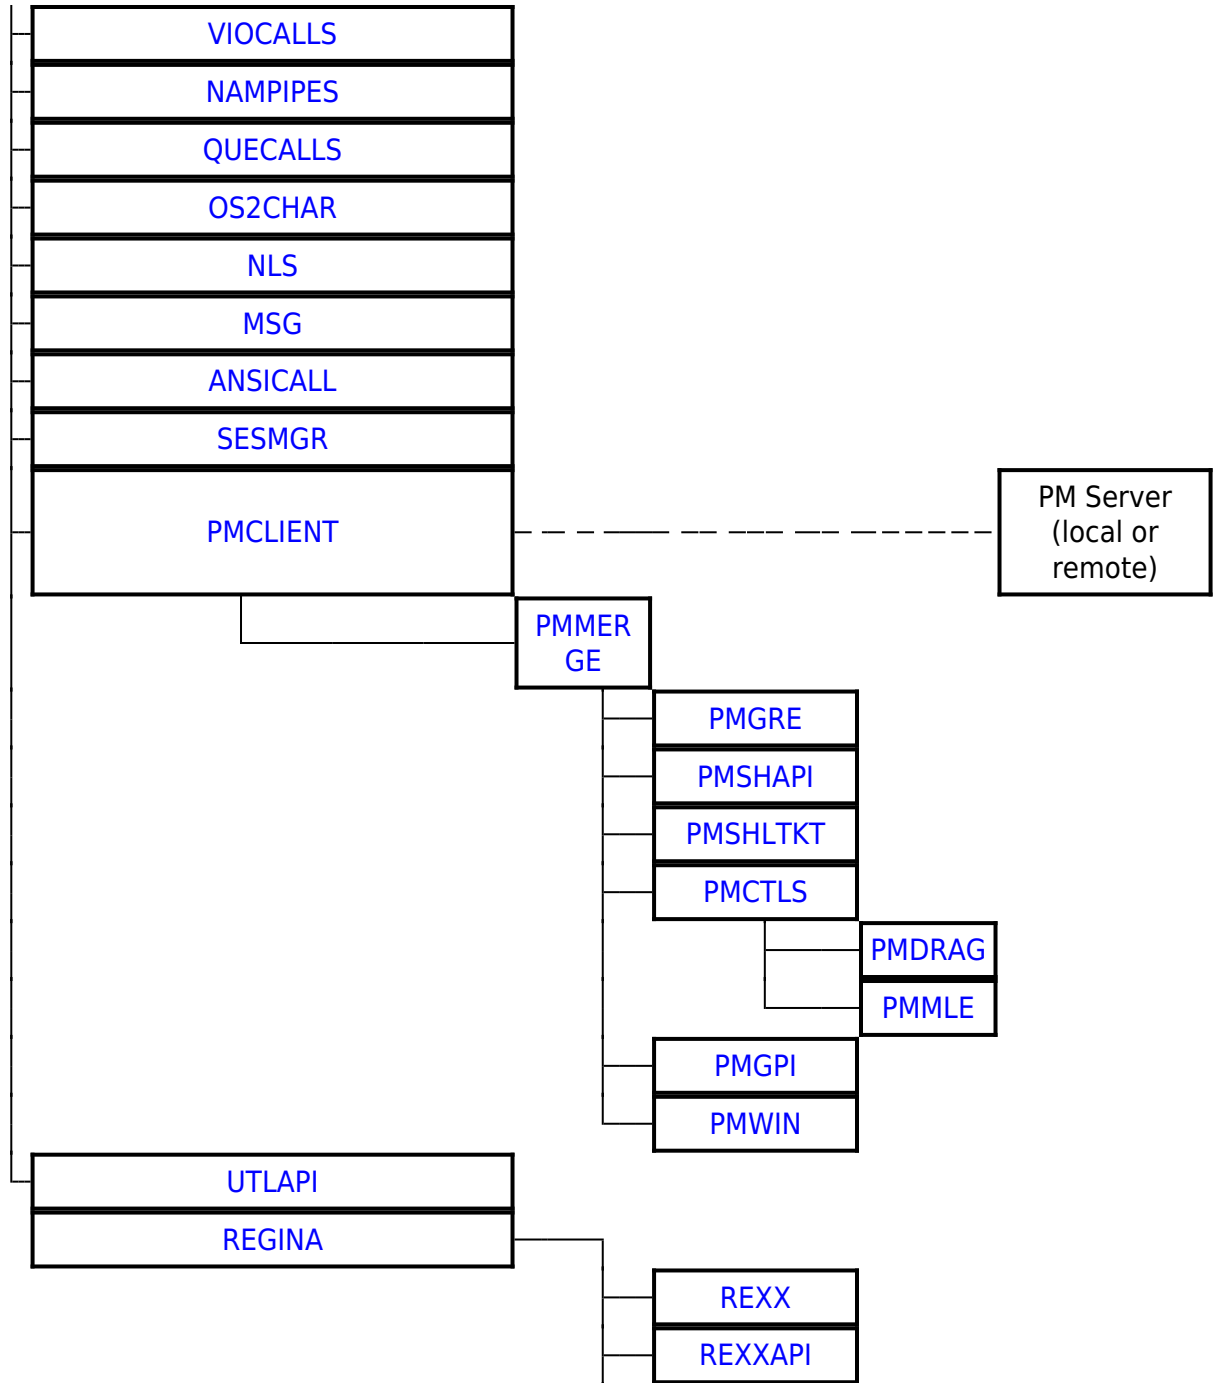

# BMSCALLS

This is forwarder DLL to [DOSCALLS.DLL](#)

Ordinal	Name	Desc	Status
1	BMSMAIN	Forwarder to DOSCALLS.852	Done

OS/2 DLLs	
Base API	<a href="#">DOSCALLS</a> <a href="#">emxwrap</a> <a href="#">sub32</a> <a href="#">ANSICALL</a> <a href="#">NLS</a> <a href="#">MSG</a> <a href="#">MONCALLS</a> <a href="#">KBDCALLS</a> <a href="#">MOUCALLS</a> <a href="#">VIOCALLS</a> <a href="#">sesmgr</a> <a href="#">bkscalls</a> <a href="#">bmscalls</a> <a href="#">bvscalls</a> <a href="#">nampipes</a> <a href="#">quecalls</a> <a href="#">os2char</a>
Bidirectional NLS	<a href="#">bdcalls</a> <a href="#">bdcalls32</a> <a href="#">bdime</a> <a href="#">bdbvh</a> <a href="#">bdview</a> <a href="#">bdwpcls</a> <a href="#">bidipm</a> <a href="#">pmbidi</a>
Unicode API	<a href="#">uconv</a> <a href="#">unikbd</a> <a href="#">libuni</a>
BVH (Base Video Handlers)	<a href="#">bvhinit</a> <a href="#">bvhmpa</a> <a href="#">bvhvga</a> <a href="#">bvhsvga</a> <a href="#">bvhwndw</a>
GRADD subsystem	<a href="#">vman</a> <a href="#">softdraw</a> <a href="#">gre2vman</a> <a href="#">gengradd</a>
IPF (Information Presentation facility)	<a href="#">helpmgr</a> <a href="#">hpmgrmri</a> <a href="#">minxobj</a> <a href="#">ibmhmgr</a> <a href="#">newview</a> <a href="#">minxmri</a> <a href="#">errtxt</a>
REXX	<a href="#">rexx</a> <a href="#">rexxapi</a> <a href="#">rexxutil</a> <a href="#">regina</a>
The core PM DLL's	<a href="#">pmmerge</a> <a href="#">pmmrgres</a> <a href="#">pmshapi</a> <a href="#">pmshtkt</a> <a href="#">pmgre</a> <a href="#">pmgpi</a> <a href="#">pmdrag</a> <a href="#">pmctls</a> <a href="#">pmmle</a> <a href="#">pmspl</a> <a href="#">pmviop</a> <a href="#">pmwin</a>
Open32	<a href="#">pmwinx</a> <a href="#">mirrors</a> <a href="#">registry</a>
Intelligent Font Interface drivers	<a href="#">pmatm</a> <a href="#">truetype</a> <a href="#">pmunif</a> <a href="#">freetype</a> <a href="#">pmpre</a>
Data Exchange	<a href="#">pmclip</a> <a href="#">pmdde</a> <a href="#">pmddeml</a>
VDM PM interface	<a href="#">pmvdmh</a> <a href="#">pmvdmp</a> <a href="#">seamless</a> <a href="#">shield</a>
WPS	<a href="#">pmwp</a> <a href="#">pmwpmri</a> <a href="#">pmvddrop</a>
Miscellaneous	<a href="#">pmpic</a> <a href="#">pmtkt</a>