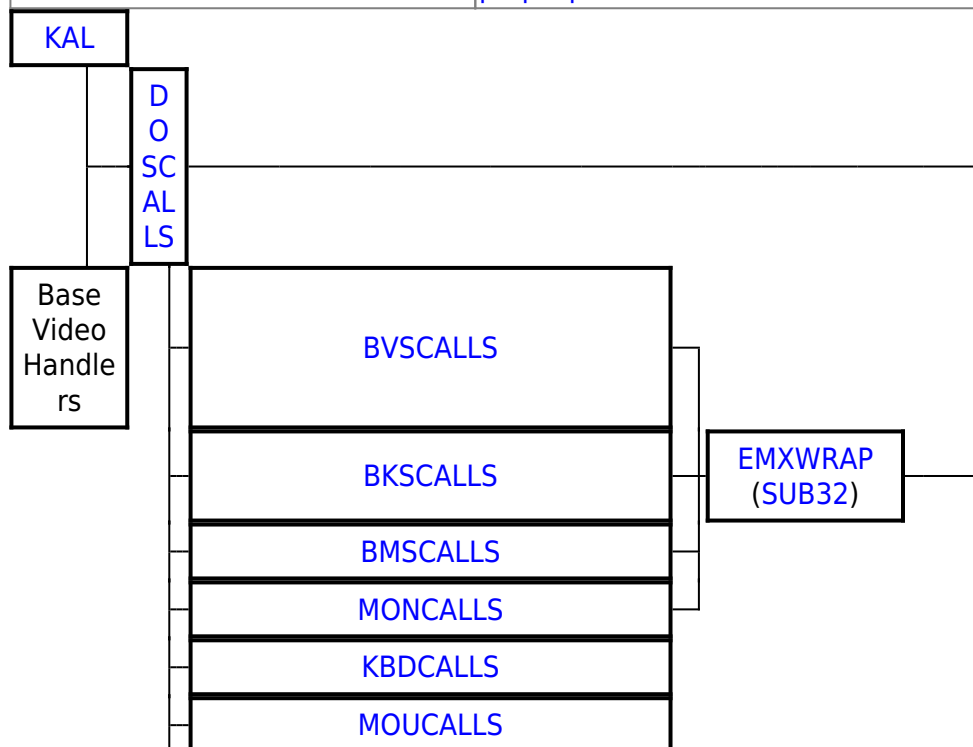

# BMSCALLS

This is forwarder DLL to [DOSCALLS.DLL](#)

Ordinal	Name	Desc	Status
1	BMSMAIN	Forwarder to DOSCALLS.852	Done

OS/2 DLLs	
Base API	<a href="#">DOSCALLS</a> <a href="#">emxwrap</a> <a href="#">sub32</a> <a href="#">ANSICALL</a> <a href="#">NLS</a> <a href="#">MSG</a> <a href="#">MONCALLS</a> <a href="#">KBDCALLS</a> <a href="#">MOUCALLS</a> <a href="#">VIOCALLS</a> <a href="#">sesmgr</a> <a href="#">bkscalls</a> <a href="#">bmscalls</a> <a href="#">bvscalls</a> <a href="#">nampipes</a> <a href="#">quecalls</a> <a href="#">os2char</a>
Bidirectional NLS	<a href="#">bdcalls</a> <a href="#">bdcalls32</a> <a href="#">bdime</a> <a href="#">bdbvh</a> <a href="#">bdview</a> <a href="#">bdwpcls</a> <a href="#">bidipm</a> <a href="#">pmbidi</a>
Unicode API	<a href="#">uconv</a> <a href="#">unikbd</a> <a href="#">libuni</a>
BVH (Base Video Handlers)	<a href="#">bvhinit</a> <a href="#">bvhmpa</a> <a href="#">bvhvga</a> <a href="#">bvhsvga</a> <a href="#">bvhwndw</a>
GRADD subsystem	<a href="#">vman</a> <a href="#">softdraw</a> <a href="#">gre2vman</a> <a href="#">gengradd</a>
IPF (Information Presentation facility)	<a href="#">helpmgr</a> <a href="#">hpmgrmri</a> <a href="#">minxobj</a> <a href="#">ibmhmgr</a> <a href="#">newview</a> <a href="#">minxmri</a> <a href="#">errtxt</a>
REXX	<a href="#">rexx</a> <a href="#">rexxapi</a> <a href="#">rexxutil</a> <a href="#">regina</a>
The core PM DLL's	<a href="#">pmmerge</a> <a href="#">pmmrgres</a> <a href="#">pmshapi</a> <a href="#">pmshtkt</a> <a href="#">pmgre</a> <a href="#">pmgpi</a> <a href="#">pmdrag</a> <a href="#">pmctls</a> <a href="#">pmmle</a> <a href="#">pmspl</a> <a href="#">pmviop</a> <a href="#">pmwin</a>
Open32	<a href="#">pmwinx</a> <a href="#">mirrors</a> <a href="#">registry</a>
Intelligent Font Interface drivers	<a href="#">pmatm</a> <a href="#">truetype</a> <a href="#">pmunif</a> <a href="#">freetype</a> <a href="#">pmpre</a>
Data Exchange	<a href="#">pmclip</a> <a href="#">pmdde</a> <a href="#">pmddeml</a>
VDM PM interface	<a href="#">pmvdmh</a> <a href="#">pmvdmp</a> <a href="#">seamless</a> <a href="#">shield</a>
WPS	<a href="#">pmwp</a> <a href="#">pmwpmri</a> <a href="#">pmvddrop</a>
Miscellaneous	<a href="#">pmpic</a> <a href="#">pmtkt</a>